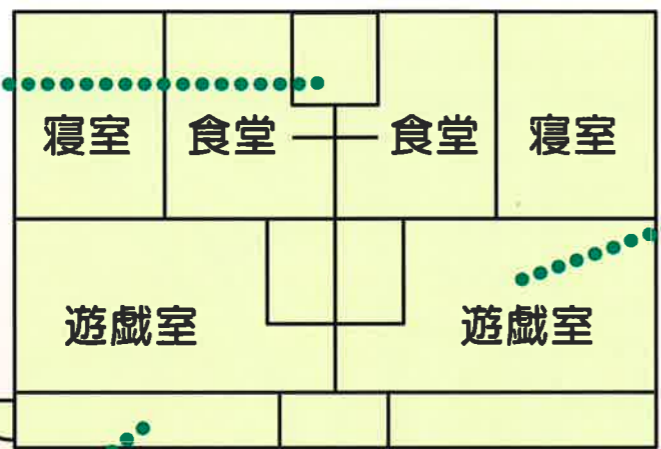

## 1階

### 乳児部

うさぎ  
(6ヶ月~1才)

ひよこ  
(0ヶ月~6ヶ月)

**遊戯室**  
日当たりの良いサンルームに面した場所にある乳児部の遊戯室は、部屋の半分が畳になっていて、子ども達に優しい造りになっています。