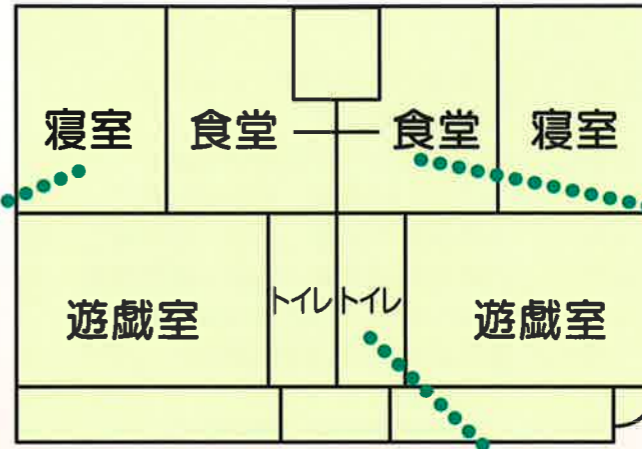

## 1階

### 乳児部

うさぎ  
(6ヶ月~1才)

ひよこ  
(0ヶ月~6ヶ月)

**遊戯室**  
日当たりの良いサンルームに面した場所にある乳児部の遊戯室は、部屋の半分が畳になっていて、子ども達に優しい造りになっています。

### 幼児部

ぼんだ  
(1才~1才半)

きりん  
(1才半~)

**寝室**  
子ども達は、自分専用の布団を使い、みんな一緒に眠ります。

**食堂**  
子ども達は、テーブルを囲み、自分用のイスに座ってお友達と仲良く食事をします。

**調乳室**  
調乳室には、哺乳びん専用煮沸消毒槽や超音波哺乳びん洗浄機が設置してあります。乳児部2部屋に直接ミルクを出せる構造になっています。

**サンルーム**  
日当たりの良いサンルームには畳が敷いてあり、赤ちゃんの日光浴に最適な場所になっています。